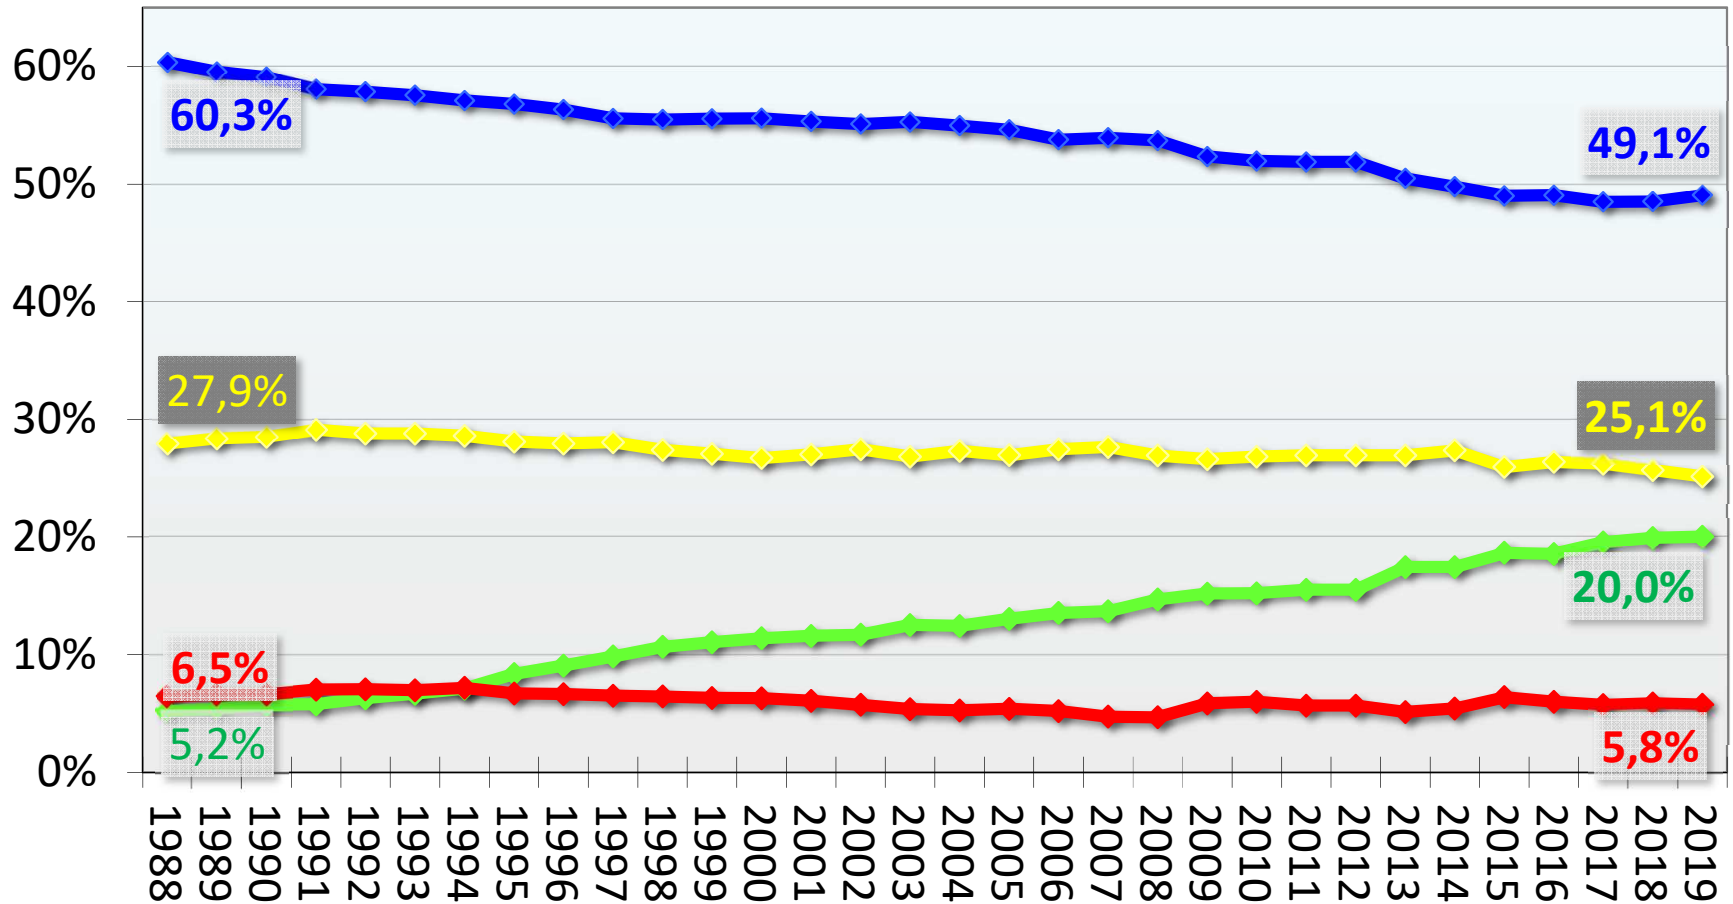

# Sterbeorte Österreich 1988 bis 2019 in %

◆ Krankenhaus    
 ◆ Wohnadresse    
 ◆ Heime    
 ◆ Sonstiger

Quellen: Statistik Austria, Landesstatistik Steiermark, Bearbeitung: J. Baumgartner, 01/2020